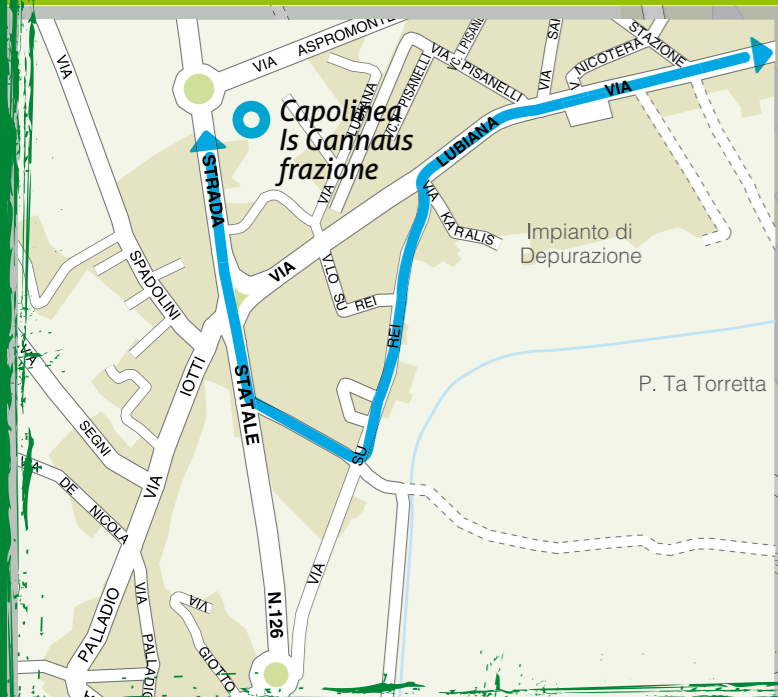

MOBILITÀ INTELLIGENTE

CHILOMETRI VERDI

MAPPA DEI TRASPORTI PUBBLICI DI CARBONIA

NEGOZI ADERENTI in via Gramsci

- Ottica Marras, via Gramsci 77
- Valigeria Pelletteria, via Gramsci 2004
- Agenzia Viaggi Mister Holiday, via Gramsci 45
- Creazioni Salvagnolu, via Gramsci 207 205
- Matrix Uomo Abbigliamento, via Gramsci 139
- "Maria" di Brau Monica, via Gramsci 141
- Milred, via Gramsci 269
- Profumeria Chansé di Annarella, via Gramsci 263
- Enkey Computers, via Gramsci 319
- Milena Mundula Fotografa, via Gramsci 257
- Particolare, via Gramsci 203
- Liujo, via Gramsci 22
- Liujo, via Gramsci 38
- Ozono, via Gramsci 13
- Ginger, via Gramsci 7
- Coroneo, via Gramsci 17
- Creazioni Salvagnolu, via Gramsci 207
- Biagetti, via Gramsci 111
- Oasis Viaggi, via Gramsci 76
- Ditta Cacciapuoti, via Gramsci (fronte farmacia)
- Pereyra Abbigliamento, via Gramsci 201
- Caccia e Pesca, via Gramsci 163
- Il Girasolestore di M. Pusc Eddu, via Gramsci 6-8 C
- Bottega dello Studente, via Gramsci 12
- Ganesh, via Gramsci 6-8B
- Jazz Abbigliamento uomo e donna, via Gramsci 53
- Melody, via Gramsci 41
- Oreficeria Cossu, via Gramsci 26
- Abbigliamento "Marcella", via Gramsci 65
- Sisley, via Gramsci 69
- Geox, via Gramsci 2
- Boutique della Sposa, via Gramsci 30
- Chirà Abbigliamento uomo e donna, via Gramsci 43
- L'erboristeria Multineddu, via Gramsci 10

in piazza Ciusa

- Ottica I.A.F, piazza Ciusa 10
- Emporio Esse di Fabio Spano, piazza Ciusa
- Murru Vittorio Calzature, piazza Ciusa 16
- Vogue, piazza Ciusa
- Tutto Tennis, piazza Ciusa 30-31
- Fuxia di Stivaletta Lidia - Intimo uomo donna
- Profumeria - Bigiotteria, piazza Ciusa 33-34
- Orologeria Oreficeria Ottica Paolo Pala, piazza Ciusa 19

MAP © tutti i diritti riservati

0 100 200 300 400 500

- Linea urbana A 832
- Linea urbana B 833
- Stazioni Bike Sharing
- Stazioni ferroviaria
- Capolinea
- Capolinea

Capolinea Serbariu frazione

Medau Is Toccus